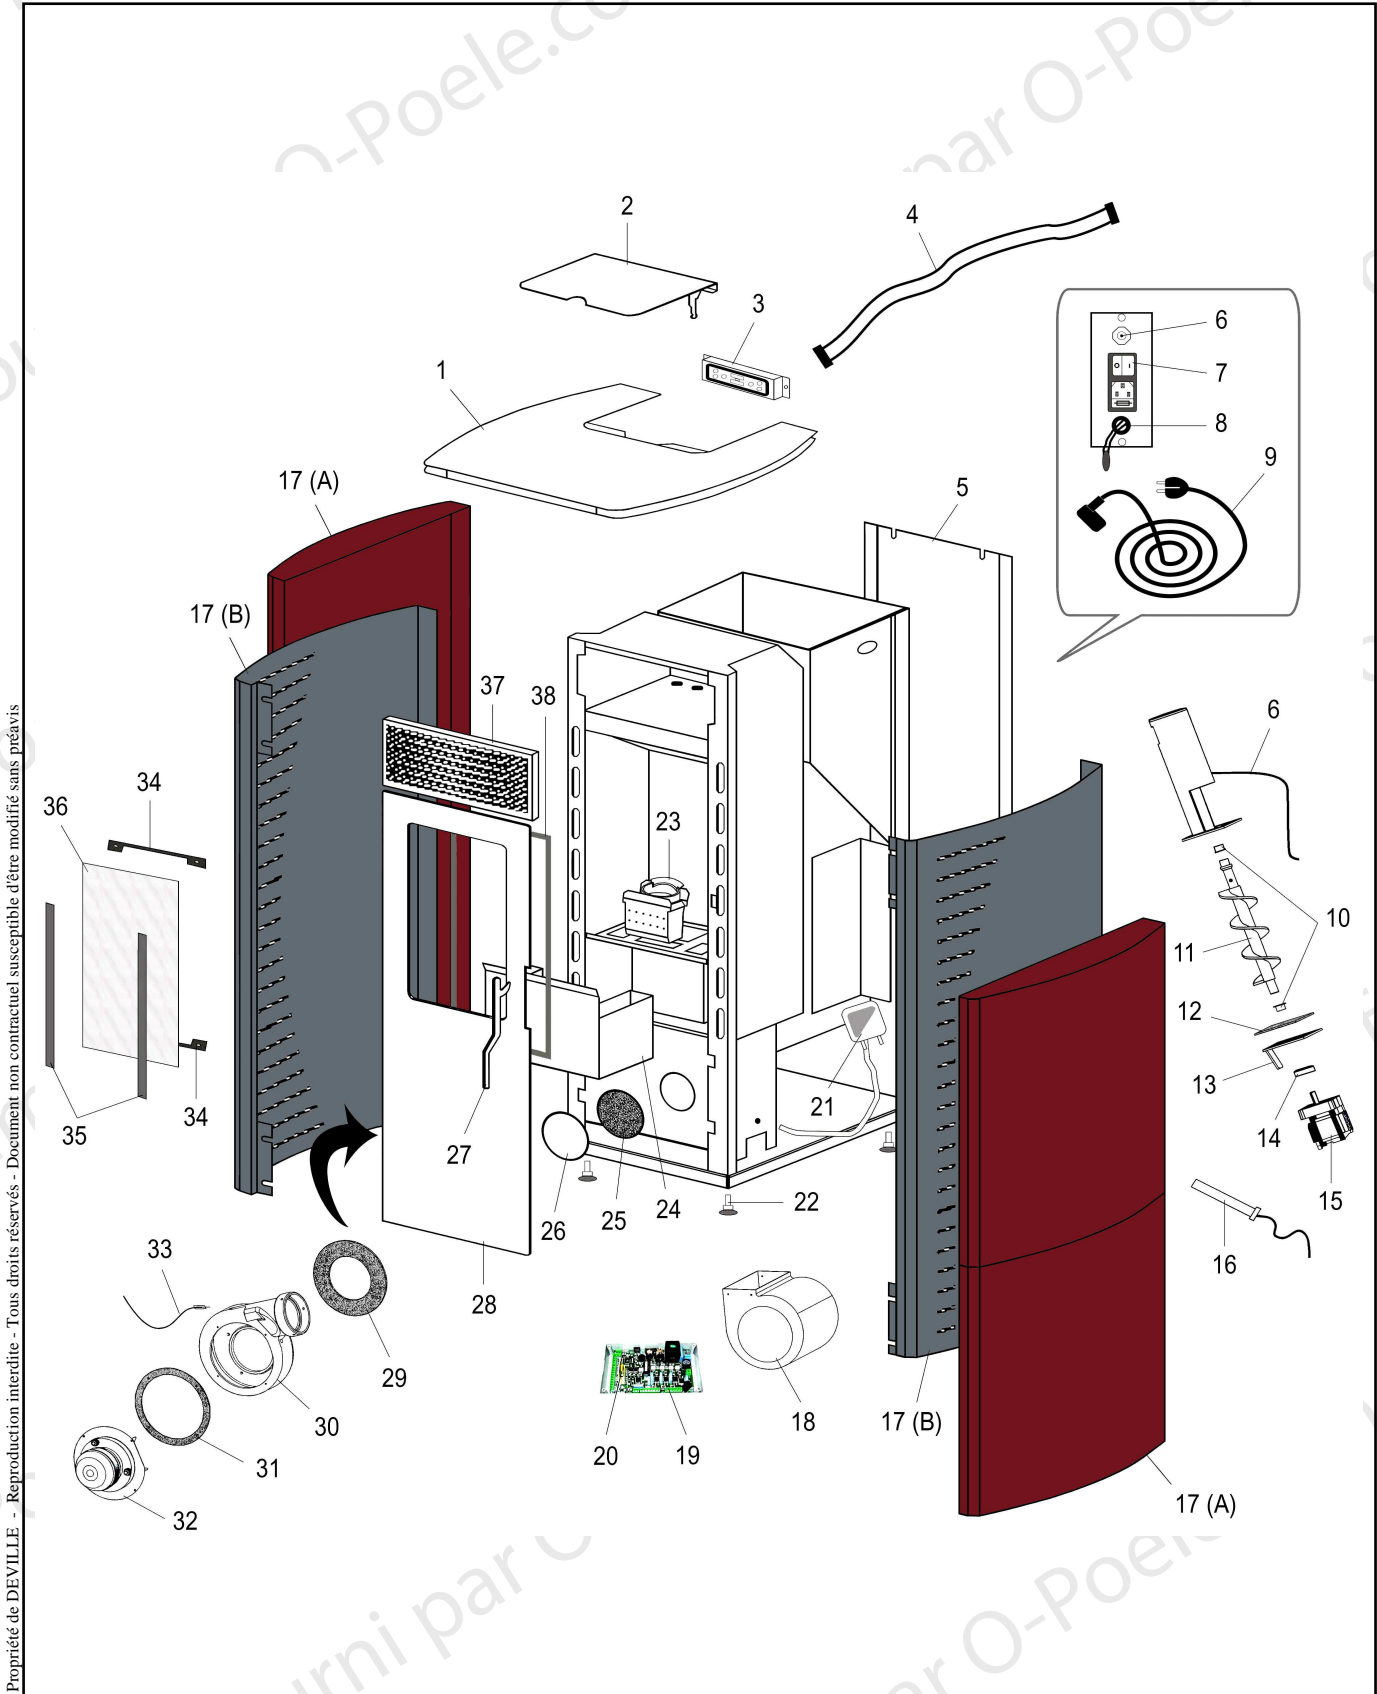

Eclaté

Date d'application : 01.07.03
 Indice A

**POELE A GRANULES DE BOIS CORDOUAN
 BORDEAUX C07737.03-DA - NOIR C07737.06-DA**

Propriété de DEVILLE - Tous droits réservés - Document non contractuel susceptible d'être modifié sans préavis

Eclaté

POELE A GRANULES DE BOIS CORDOUAN
BORDEAUX C07737.03-DA - NOIR C07737.06-DA

REP.	DESIGNATION	REF. PIECE	1ère URG	REP.	DESIGNATION	REF. PIECE	1ère URG
1	Dessus	D0026744		32	Extracteur de fumée	D0026580	X
2	Couvercle de trémie	D0026734		33	Sonde de fumée	D0026588	X
3	Afficheur horizontal	D0026578		34	Sachet de 2 presse-verres	D0026741	
4	Nappe d'afficheur	D0026577		35	Sachet de 2 joints verticaux de vitre	D0026602	X
5	Tôle arrière	D0026736		36	Verre de porte	D0026740	X
6	Thermostat de sécurité à réarmement manuel	D0026590	X	37	Grille de ventilation supérieure	D0026735	
7	Interrupteur + prise + fusible	D0026731		38	Joint de porte - Ø12 - Blanc	D0026625	X
8	Sonde de température	D0026587	X	-	Télécommande	D0026589	
9	Câble d'alimentation	D0026730		-	Ens. filerie	D0026627	
10	Sachet de 2 paliers	D0026722					
11	Vis sans fin + paliers	D0026600	X				
12	Joint de motoréducteur	D0026751	X				
13	Flasque de motoréducteur	D0026721					
14	Accouplement	D0026720					
15	Motoréducteur	D0026582	X				
16	Bougie d'allumage	D0026575	X				
17	Panneau latéral céramique bordeaux (4)	A D0026745					
	Panneau latéral gris (2)	B D0026743					
18	Ventilateur de convection	D0026732	X				
19	Carte électronique complète	D0026729	X				
20	Thermostat + pile	D0026585	X				
21	Pressostat de sécurité + tube silicone	D0026584	X				
22	Sachet de 4 pieds réglables	D0026649					
23	Creuset	D0026733	X				
24	Cendrier	D0026717					
25	Joint de trappe de visite	D0026601	X				
26	Trappe de visite	D0026723					
27	Poignée de porte	D0026604					
28	Porte	D0026737					
29	Joint de volute d'extracteur de fumée	D0026623	X				
30	Volute d'extracteur de fumée	D0026725					
31	Joint d'extracteur de fumée	D0026624	X				